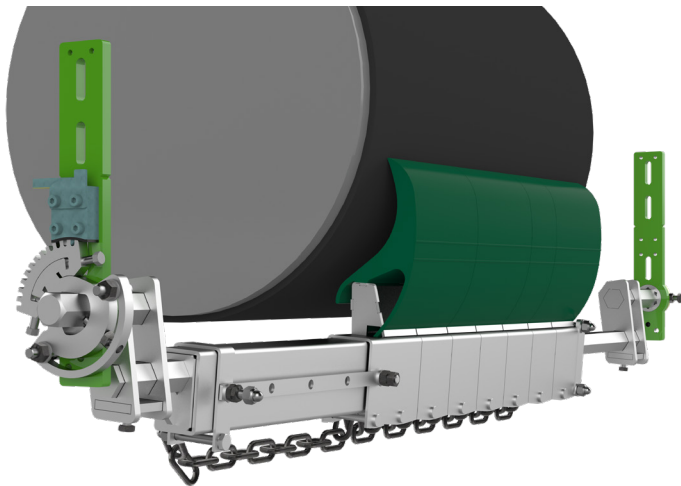

NEWS - 2020 - NO. 10

Seitlich herausziehbarer Abstreifer
für den Einsatz an der Trommel

Mit Polyurethan-Segmenten

Mit Hartmetall-Segmenten

STARCLEAN® RS - Retractable Side Service

Sie kennen bereits unseren STARCLEAN® RS für den Einsatz am Untergurt?
Den STARCLEAN® RS gibt es auch als Fördergurtabstreifer für den Einsatz an der Trommel.
Beide zusammen bilden das perfekte Reinigungsteam für Ihren Fördergurt.

Hier nochmal einige Vorteile im Überblick:

- ◆ Einfache, schnelle und sichere Wartung von außerhalb der Übergabe
- ◆ Gefahrloses Austauschen der Segmente durch bequemes, seitliches Herausziehen
- ◆ Geringer seitlicher Platzbedarf
- ◆ Einsatz bei Reversierbändern möglich