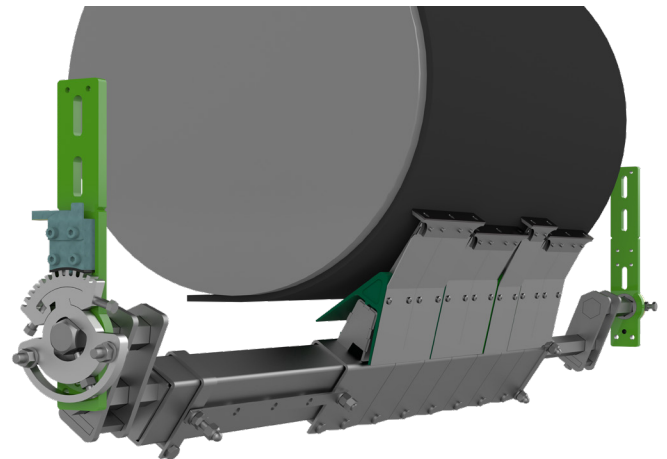

NEWS - 2020 - NO. 10

Seitlich herausziehbarer Abstreifer
für den Einsatz an der Trommel

Mit Polyurethan-Segmenten

Mit Hartmetall-Segmenten

STARCLEAN® RS - Retractable Side Service

Sie kennen bereits unseren STARCLEAN® RS für den Einsatz am Untergurt?
Den STARCLEAN® RS gibt es auch als Fördergurtabstreifer für den Einsatz an der Trommel.
Beide zusammen bilden das perfekte Reinigungsteam für Ihren Fördergurt.

Hier nochmal einige Vorteile im Überblick:

- ◆ Einfache, schnelle und sichere Wartung von außerhalb der Übergabe
- ◆ Gefahrloses Austauschen der Segmente durch bequemes, seitliches Herausziehen
- ◆ Geringer seitlicher Platzbedarf
- ◆ Einsatz bei Reversierbändern möglich