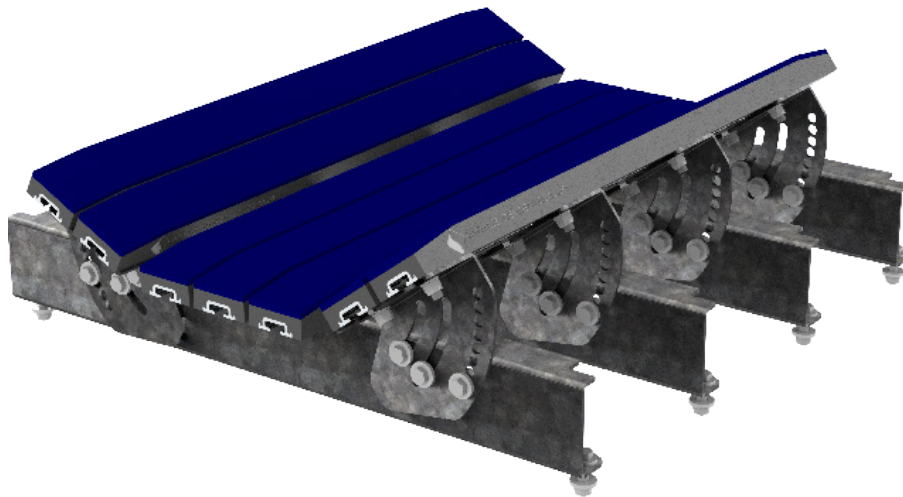

## MISE À JOUR - MISE À NIVEAU!

Nous sommes heureux de vous présenter nos nouvelles **BARRES D'IMPACT STARCLEAN®**.  
La toute dernière technologie avec un profil à faible friction et un élément d'amortissement à haute endurance.

Cela signifie: Notre qualité STARCLEAN® bien connue à des coûts réduits.  
**... pour protéger non seulement votre bande et vos produits en vrac et vos produits en vrac mais aussi vos finances !**

- ◆ **Avantages additionels:**
  - Livraison rapide grâce à notre large quantité en stock
  - Disponible en trois différentes versions (voir page 2)
- ◆ **Caractéristiques techniques:**
  - Longueur: 1220 mm
  - Epaisseurs disponibles : 55 mm et 75 mm
  - Boulon en T (4xM16) pour un montage optimum