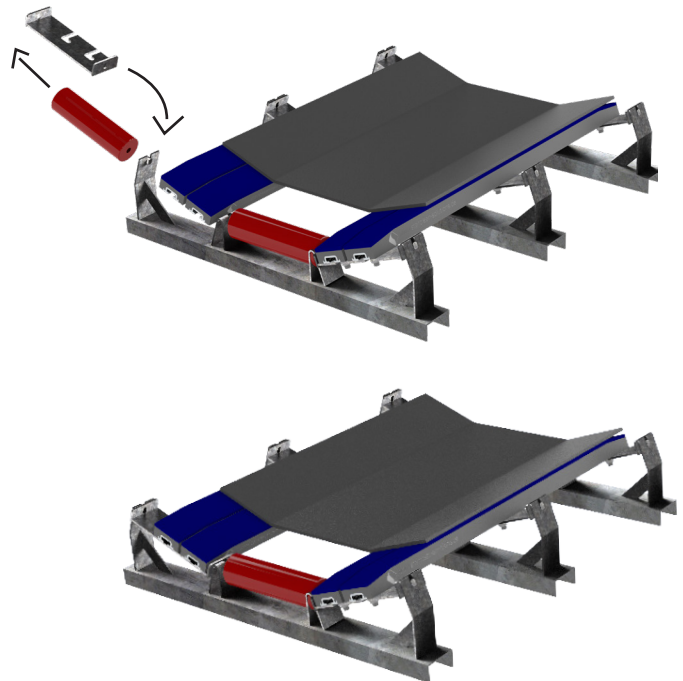

Cela signifie: Notre qualité STARCLEAN® bien connue à des coûts réduits.  
**... pour protéger non seulement votre bande et vos produits en vrac et vos produits en vrac mais aussi vos finances !**

- ◆ **Avantages additionels:**
  - Livraison rapide grâce à notre large quantité en stock
  - Disponible en trois différentes versions (voir page 2)
- ◆ **Caractéristiques techniques:**
  - Longueur: 1220 mm
  - Epaisseurs disponibles : 55 mm et 75 mm
  - Boulon en T (4xM16) pour un montage optimum

## Matelas d'impact complet

Option 1

Option 2

Option 3