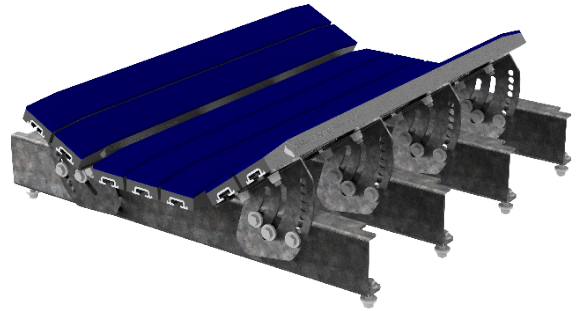

Matelas d'impact complet

Option 1