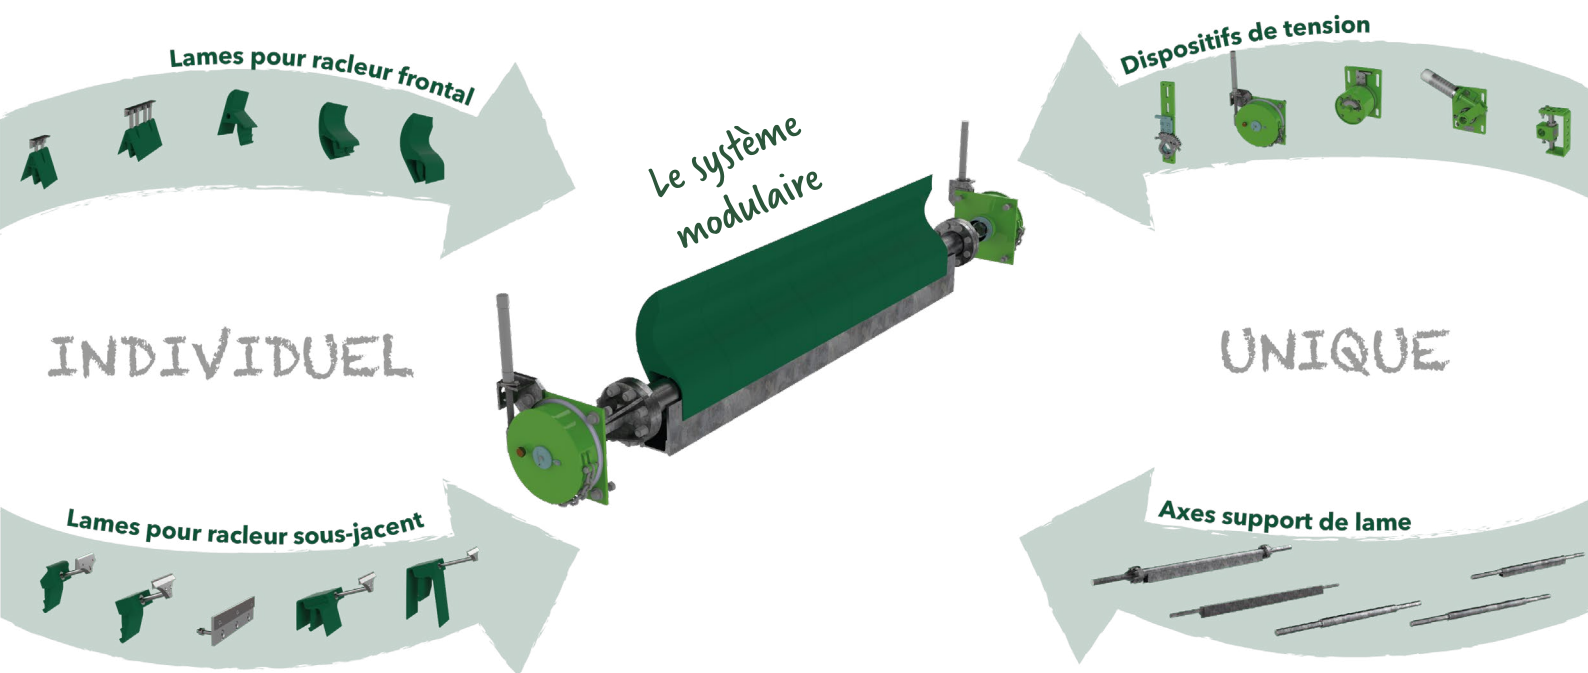

NEWS • 2021 • No. 1

WEB - CONFIGURATEUR pour les racleurs de bande transporteuse

Pour toutes les largeurs de bande, vitesse de bande ou matériaux en vrac:

Nous avons toujours la bonne solution pour vous!

Configuration rapide, facile et individualisé de votre racleur de bande

Les problèmes communs aux installations fonctionnant sans racleurs de bande:

Une importante perte de matière, un coût élevé de nettoyage, une usure prématurée de la bande

Avec les racleurs de bande STARCLEAN®, de tels problèmes appartiennent au passé. Grâce à notre système modulaire, nous avons mis au point le racleur parfait, adapté à vos besoins individuels.

Désormais, vous pouvez faire de même : grâce au nouveau **configurateur Web unique de STARCLEAN®**,

vous pouvez désormais facilement compiler votre propre racleur individuel - sans aucune connaissance préalable. Il vous suffit d'entrer quelques paramètres, comme la vitesse ou la largeur de votre bande, et en quelques minutes vous recevrez votre racleur de bande transporteuse